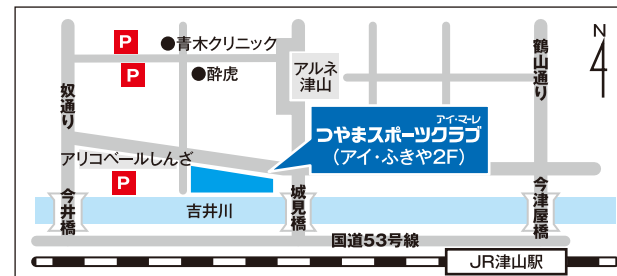

自然舎グループ
**アイ・マーレ
つやまスポーツクラブ**

〒708-0035 津山市吹屋町21 アイ・ふきや2F

営業時間 10:00~22:00 (土 10:00~21:00)
(日・祝日 10:00~18:00)
休館日 木曜日

お気軽にお問い合わせ下さい

TEL. **0868-25-1333**

LINE公式アカウント
登録はこちら!
クラブの最新の情報を
お届けいたします。

無料駐車場をご利用頂けます
(アイ・マーレ専用駐車場完備)