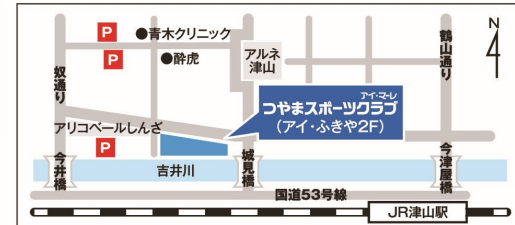

## つやまスポーツクラブ

アイ・マーレ

営業時間 10:00~22:00 (土 10:00~21:00)  
(日・祝日 10:00~18:00)  
休館日 木曜日・月末日曜日 ※月末月曜日が祝日の場合、休館日となります。  
その場合、前日の日曜日は通常営業いたします。

お気軽にお問い合わせ下さい

TEL. **0868-25-1333**

〒708-0035 津山市吹屋町21 アイ・ふきや2F

LINE公式アカウント  
登録はこちら!  
クラブの最新の情報を  
お届けいたします。

無料駐車場をご利用頂けます  
(アイ・マーレ専用駐車場完備)

有効期限:2025年6月30日まで

※価格は全て税込み価格です。

充実のフィットネス設備! スタジオとスイミングの多彩なプログラムを毎日実施!

月会費だけで全施設使い放題!!

ヨガ

アーサナ(ポーズ)、呼吸法、瞑想を中心に行うことで身体の緊張を和らげ、心と身体のバランスを整えていく。

エアロビクス